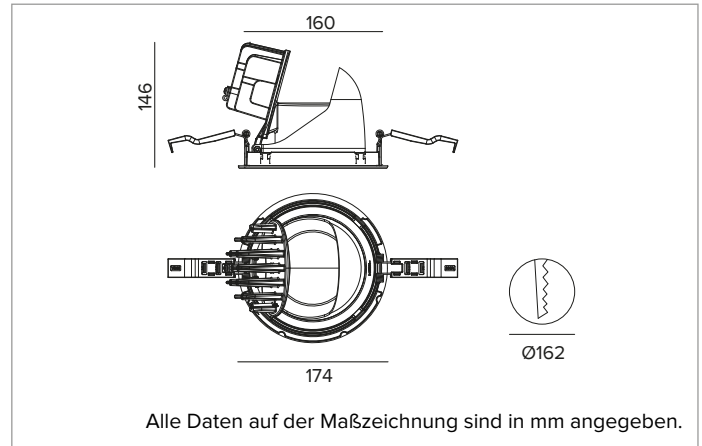

1T9195EL | CTEVO HERAUSZIEHBAR 162

Herausschwenkbarer LED-Einbaustrahler

	4000K	H(m)	D(m)	Emax(lx)		
	Ra90			53°		
	Fixture Power	55W	1	0.99	7966	
	Source Flux	6926lm	2	1.98	1991	
	Fixture Flux	5490lm	3	2.97	885	
	Efficacy	100lm/W	4	3.96	498	
TS1320	Imax=1150cd/klm	Imax	7966cd	5	4.95	319

BELEUCHUNGSTECHNISCHE MERKMALE

WFL - Präzisionsoptik mit Cut-Off-Ring aus schwarzem Silikon. Reflektor mit konvexen Facettierungen aus spiegelndem anodisiertem Aluminium und holografischem Diffusorfilter. UGR<19 (EN 12464-1).
Optik: REFLEKTOR
Abstrahlwinkel: WFL
Optische Effizienz: 79%
Leuchten-Lichtstrom: 5490lm
Lichtausbeute: 100lm/W
Fotobiologische Sicherheit: Risikogruppe 1 (RG 1 = geringes Risiko)

MECHANISCHE MERKMALE

Gehäuse und Wärmeabführung aus schwarz lackiertem Druckguss-Aluminium. Gelenk-Rotationssystem auf Scharnieren mit Ausrichtungsmöglichkeit auf vertikaler Ebene um -25°/+75° und auf horizontaler Ebene um 355° mit manuellem Feststellsystem. Trim-Version mit integriertem schwarzem Ring.
Farbe und Oberfläche: Tiefschwarz
Gewicht: 1,15Kg
Schutzart: IP20