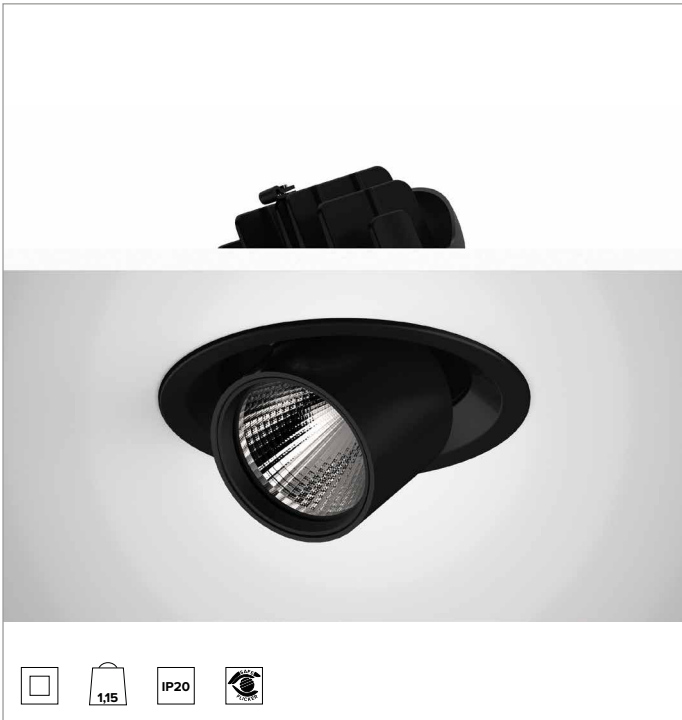

1T9195EL | CTEVO HERAUSZIEHBAR 162

Herausschwenkbarer LED-Einbaustrahler

	4000K	H(m)	D(m)	Emax(lx)		
	Ra90			53°		
	Fixture Power	55W	1	0.99	7966	
	Source Flux	6926lm	2	1.98	1991	
	Fixture Flux	5490lm	3	2.97	885	
	Efficacy	100lm/W	4	3.96	498	
TS1320	Imax=1150cd/klm	Imax	7966cd	5	4.95	319

LICHTQUELLE

Hocheffiziente COB-LED Ra90. Ra80 auf Anfrage
Die Energieeffizienzklasse des Produkts: D
Nennleistung: 49W
Nenn-Lichtstrom: 6926lm
Farbwiedergabeindex: 90
Rf: 90
Rg: 98
Ähnliche Farbtemperatur: 4000K
Lebensdauer (L80/B10): >50000h tq +25°C

BELEUCHUNGSTECHNISCHE MERKMALE

WFL - Präzisionsoptik mit Cut-Off-Ring aus schwarzem Silikon. Reflektor mit konvexen Facettierungen aus spiegelndem anodisiertem Aluminium und holografischem Diffusorfilter. UGR<19 (EN 12464-1).
Optik: REFLEKTOR
Abstrahlwinkel: WFL
Optische Effizienz: 79%
Leuchten-Lichtstrom: 5490lm
Lichtausbeute: 100lm/W
Fotobiologische Sicherheit: Risikogruppe 1 (RG 1 = geringes Risiko)

MECHANISCHE MERKMALE

Gehäuse und Wärmeabführung aus schwarz lackiertem Druckguss-Aluminium. Gelenk-Rotationssystem auf Scharnieren mit Ausrichtungsmöglichkeit auf vertikaler Ebene um -25°/+75° und auf horizontaler Ebene um 355° mit manuellem Feststellsystem. Trim-Version mit integriertem schwarzem Ring.
Farbe und Oberfläche: Tiefschwarz
Gewicht: 1,15Kg
Schutzart: IP20